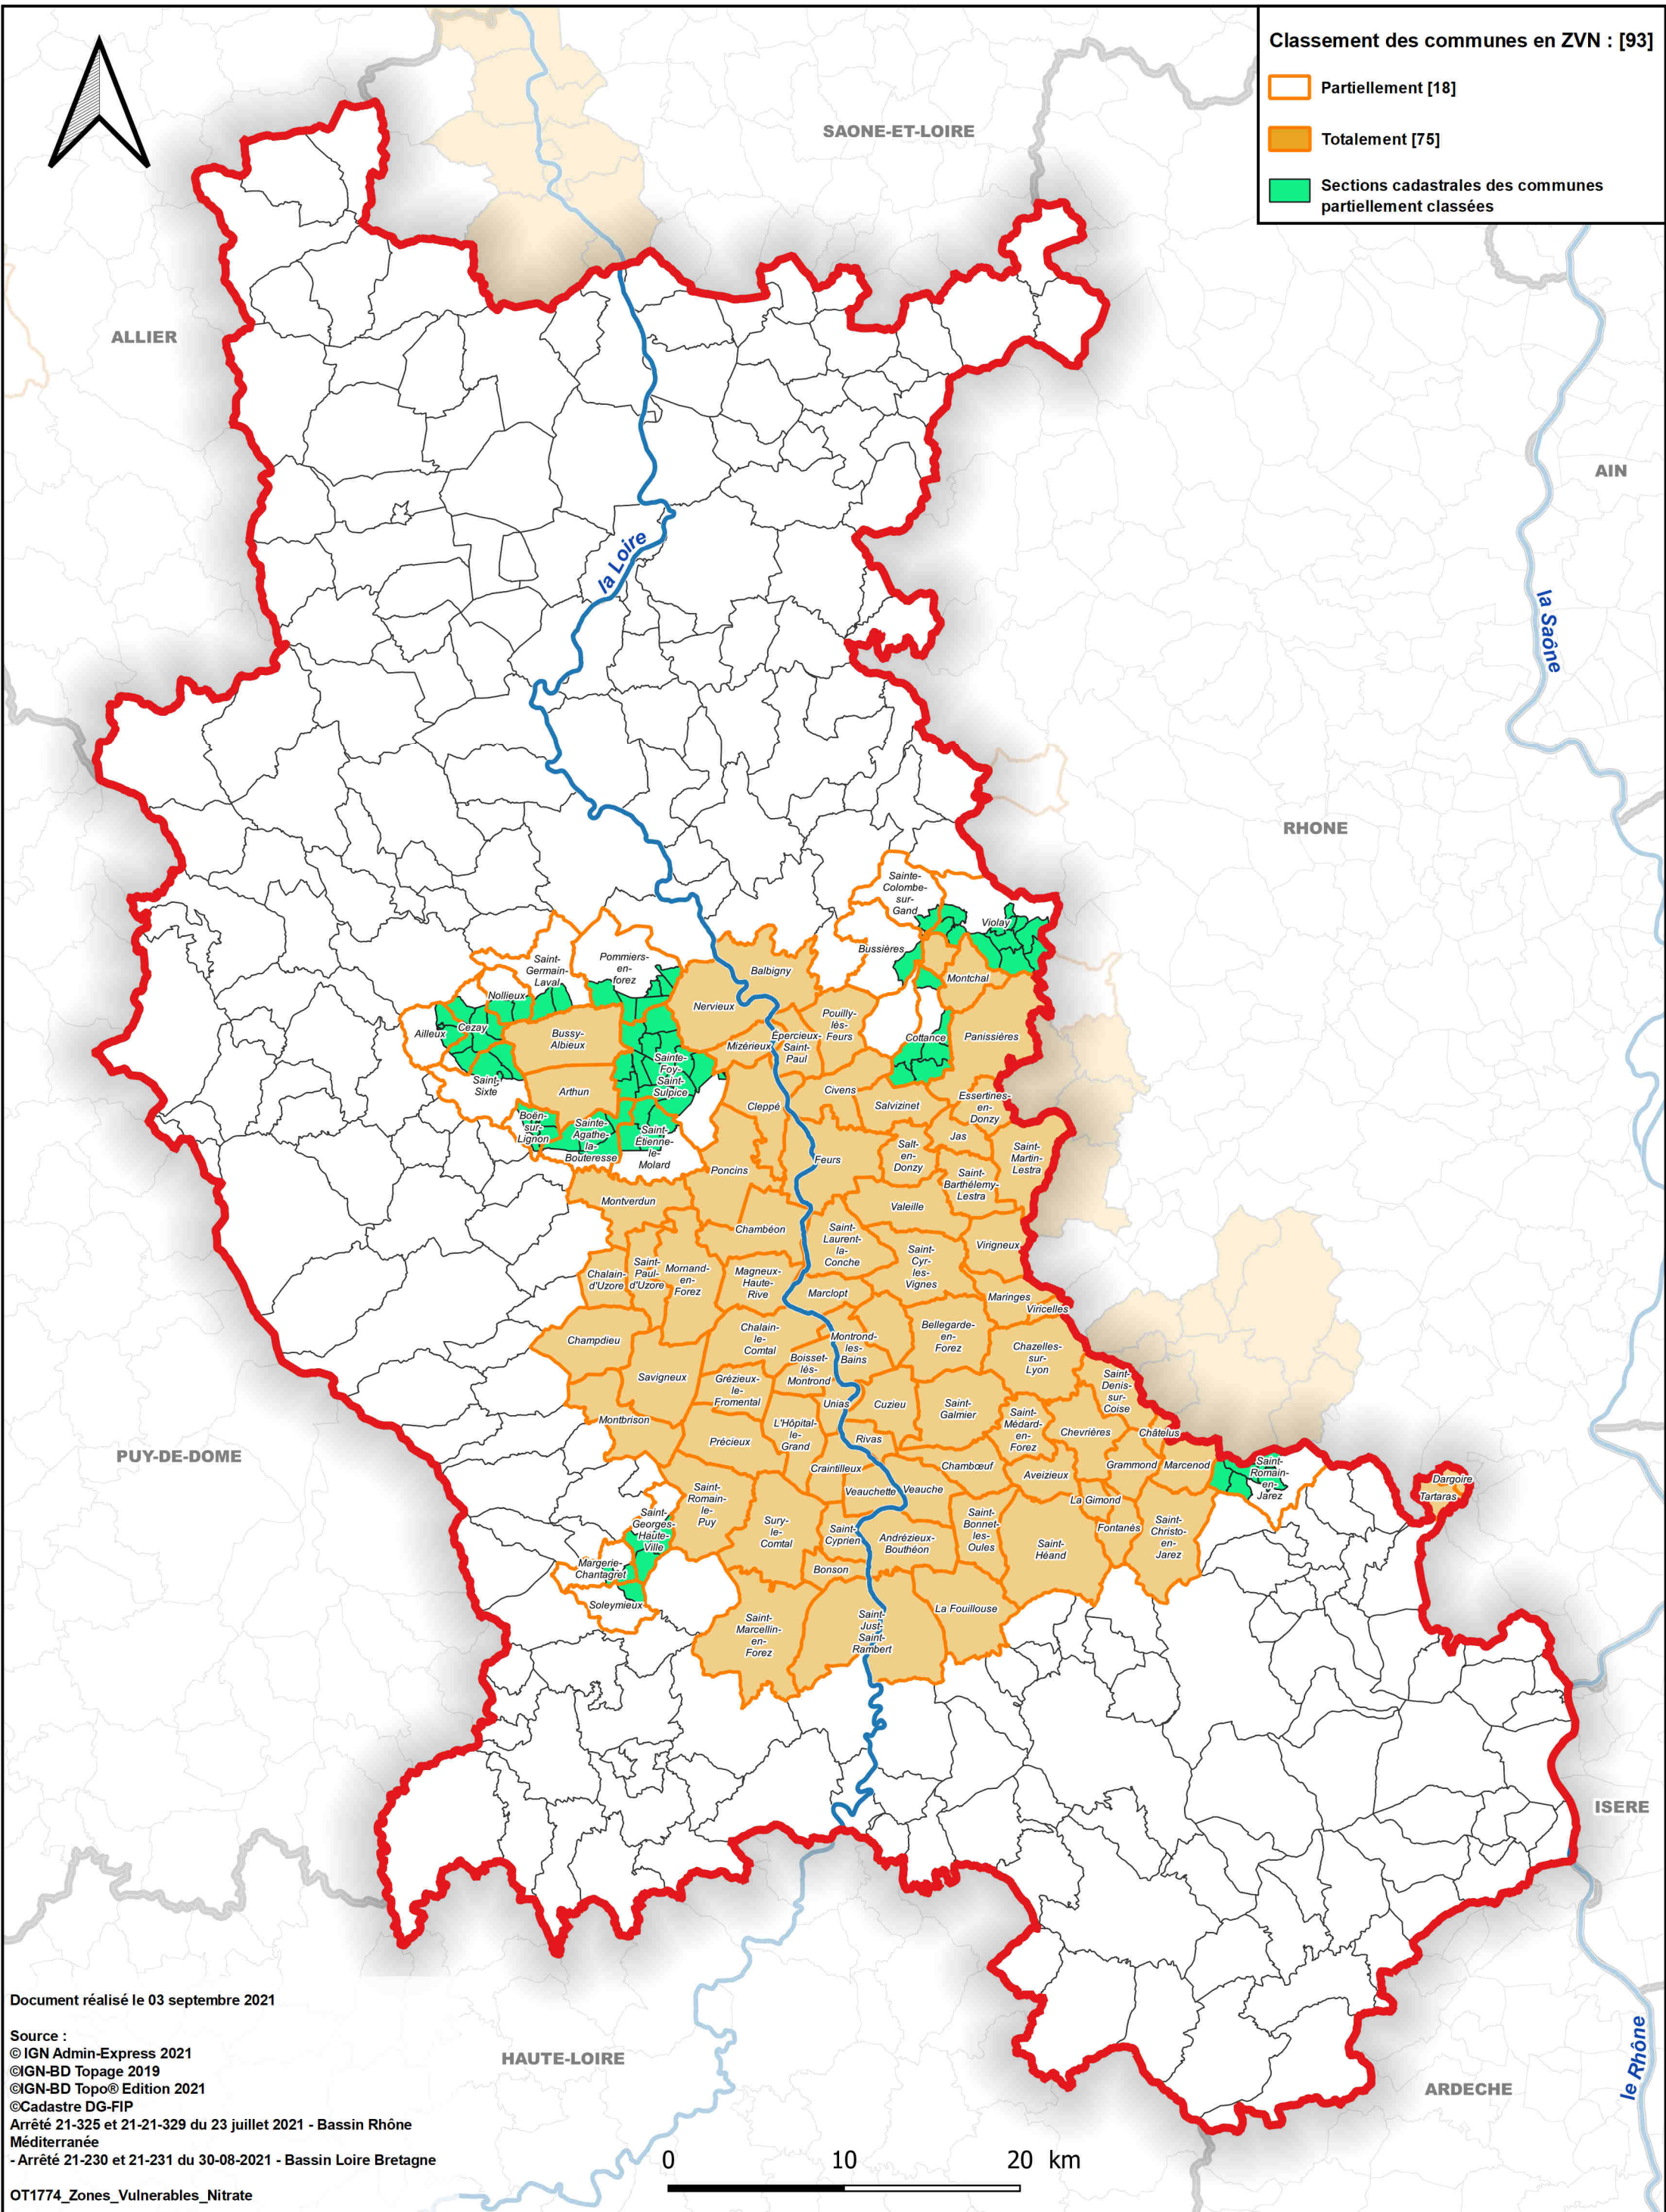

# Département de la Loire

## Communes du département classées en Zone Vulnérable à la pollution par les Nitrates d'origine agricole

**Classement des communes en ZVN : [93]**

- Partiellement [18]
- Totalement [75]
- Sections cadastrales des communes partiellement classées

Document réalisé le 03 septembre 2021  
 Source :  
 © IGN Admin-Express 2021  
 ©IGN-BD Topage 2019  
 ©IGN-BD Topo® Edition 2021  
 ©Cadastré DG-FIP  
 Arrêté 21-325 et 21-21-329 du 23 juillet 2021 - Bassin Rhône Méditerranée  
 - Arrêté 21-230 et 21-231 du 30-08-2021 - Bassin Loire Bretagne  
 OT1774\_Zones\_Vulnerables\_Nitrate